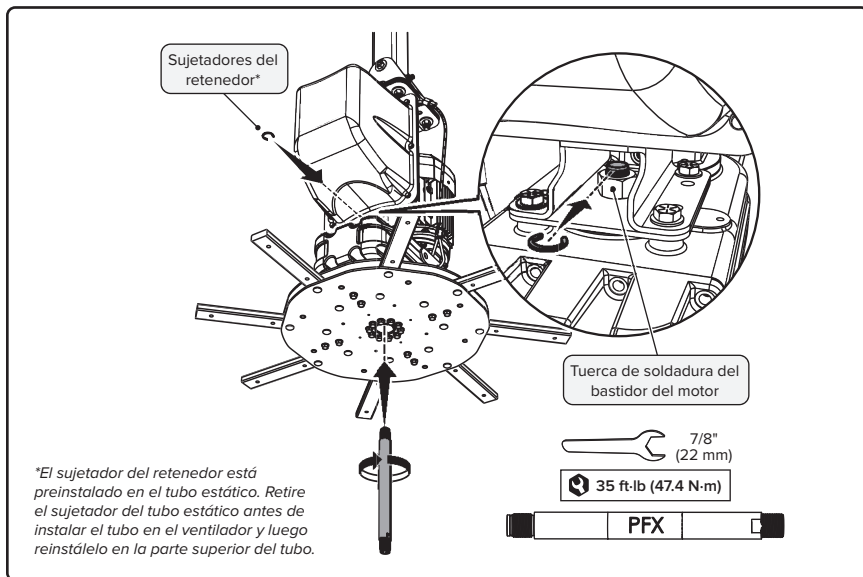

INSTALACIÓN DEL TUBO ESTÁTICO

⚠️ ADVERTENCIA: Desconecte la corriente del lugar donde se realizará la instalación antes de instalar el ventilador y el tubo estático.

POWERFOIL® X3.0, POWERFOIL X4