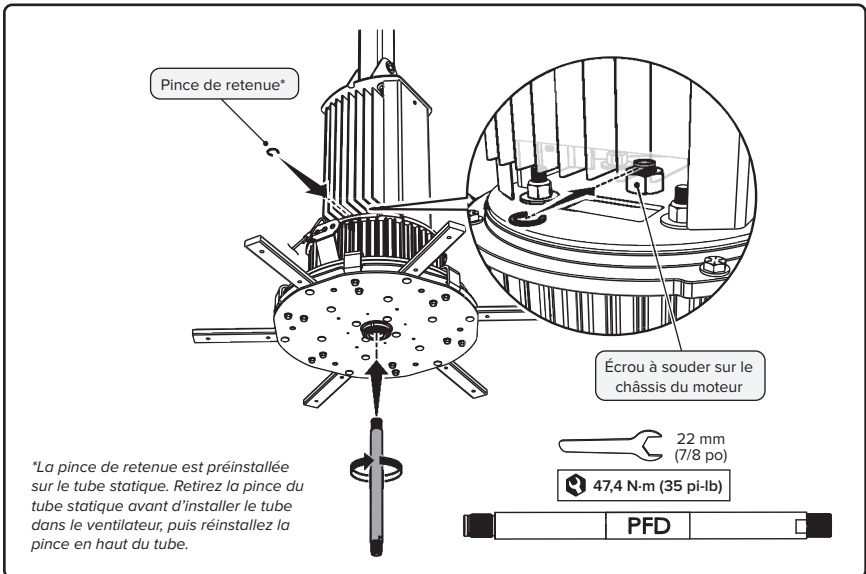

STATIC TUBE INSTALLATION

⚠ WARNING: Disconnect power to the installation location before installing the fan and static tube.

POWERFOIL® X3.0, POWERFOIL X4

POWERFOIL D®

INSTALLATION DE TUBE STATIQUE

⚠ AVERTISSEMENT : Coupez l'alimentation de l'emplacement où vous procédez à l'installation avant d'installer le ventilateur et le tube statique.

POWERFOIL® X3.0, POWERFOIL X4

POWERFOIL D®

INSTALACIÓN DEL TUBO ESTÁTICO

⚠️ ADVERTENCIA: Desconecte la corriente del lugar donde se realizará la instalación antes de instalar el ventilador y el tubo estático.