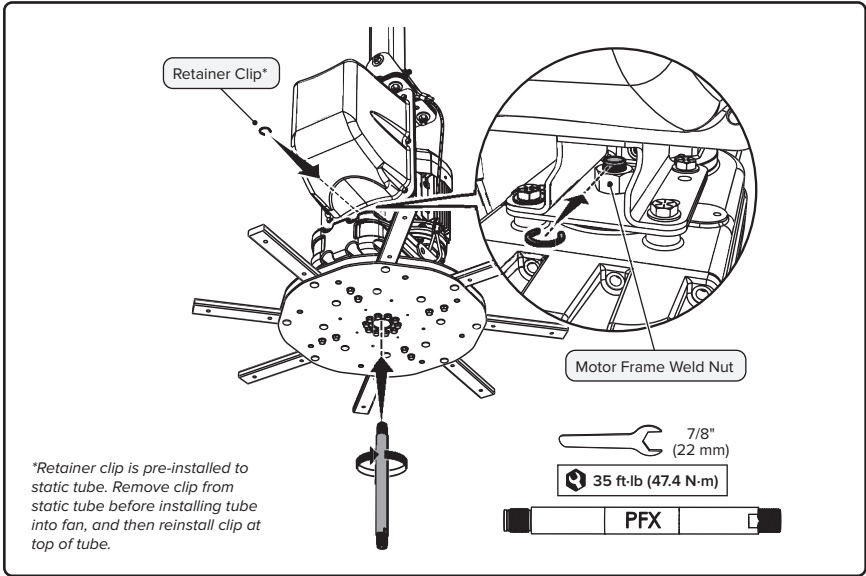

STATIC TUBE INSTALLATION

⚠ WARNING: Disconnect power to the installation location before installing the fan and static tube.

POWERFOIL® X3.0, POWERFOIL X4

POWERFOIL D®

INSTALLATION DE TUBE STATIQUE

⚠ AVERTISSEMENT : Coupez l'alimentation de l'emplacement où vous procédez à l'installation avant d'installer le ventilateur et le tube statique.

POWERFOIL® X3.0, POWERFOIL X4

POWERFOIL D®

INSTALACIÓN DEL TUBO ESTÁTICO

⚠️ ADVERTENCIA: Desconecte la corriente del lugar donde se realizará la instalación antes de instalar el ventilador y el tubo estático.