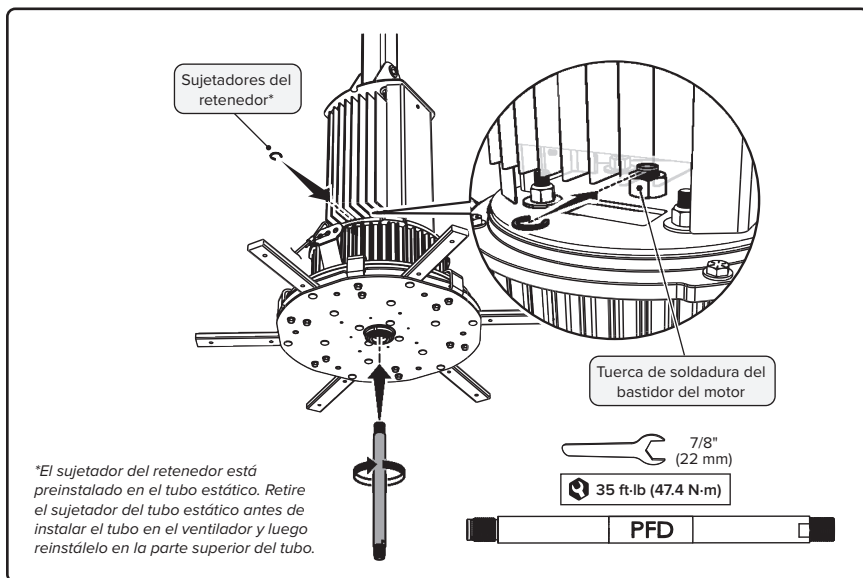

POWERFOIL D®