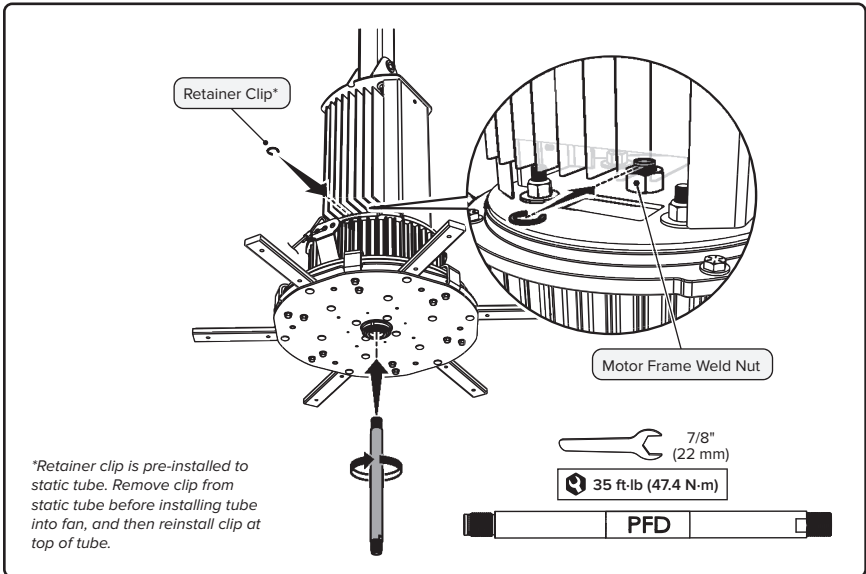

STATIC TUBE INSTALLATION

⚠ WARNING: Disconnect power to the installation location before installing the fan and static tube.

POWERFOIL® X3.0, POWERFOIL X4

POWERFOIL D®

INSTALLATION DE TUBE STATIQUE

⚠ AVERTISSEMENT : Coupez l'alimentation de l'emplacement où vous procédez à l'installation avant d'installer le ventilateur et le tube statique.

POWERFOIL® X3.0, POWERFOIL X4

POWERFOIL D®

INSTALACIÓN DEL TUBO ESTÁTICO

⚠️ ADVERTENCIA: Desconecte la corriente del lugar donde se realizará la instalación antes de instalar el ventilador y el tubo estático.