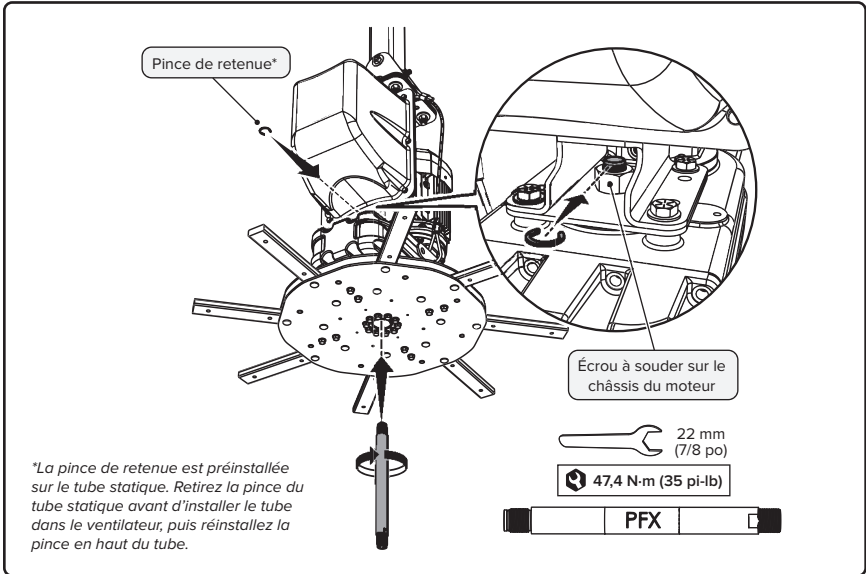

STATIC TUBE INSTALLATION

⚠ WARNING: Disconnect power to the installation location before installing the fan and static tube.

POWERFOIL® X3.0, POWERFOIL X4

POWERFOIL D®

INSTALLATION DE TUBE STATIQUE

⚠ AVERTISSEMENT : Coupez l'alimentation de l'emplacement où vous procédez à l'installation avant d'installer le ventilateur et le tube statique.

POWERFOIL® X3.0, POWERFOIL X4

POWERFOIL D®

INSTALACIÓN DEL TUBO ESTÁTICO

⚠️ ADVERTENCIA: Desconecte la corriente del lugar donde se realizará la instalación antes de instalar el ventilador y el tubo estático.